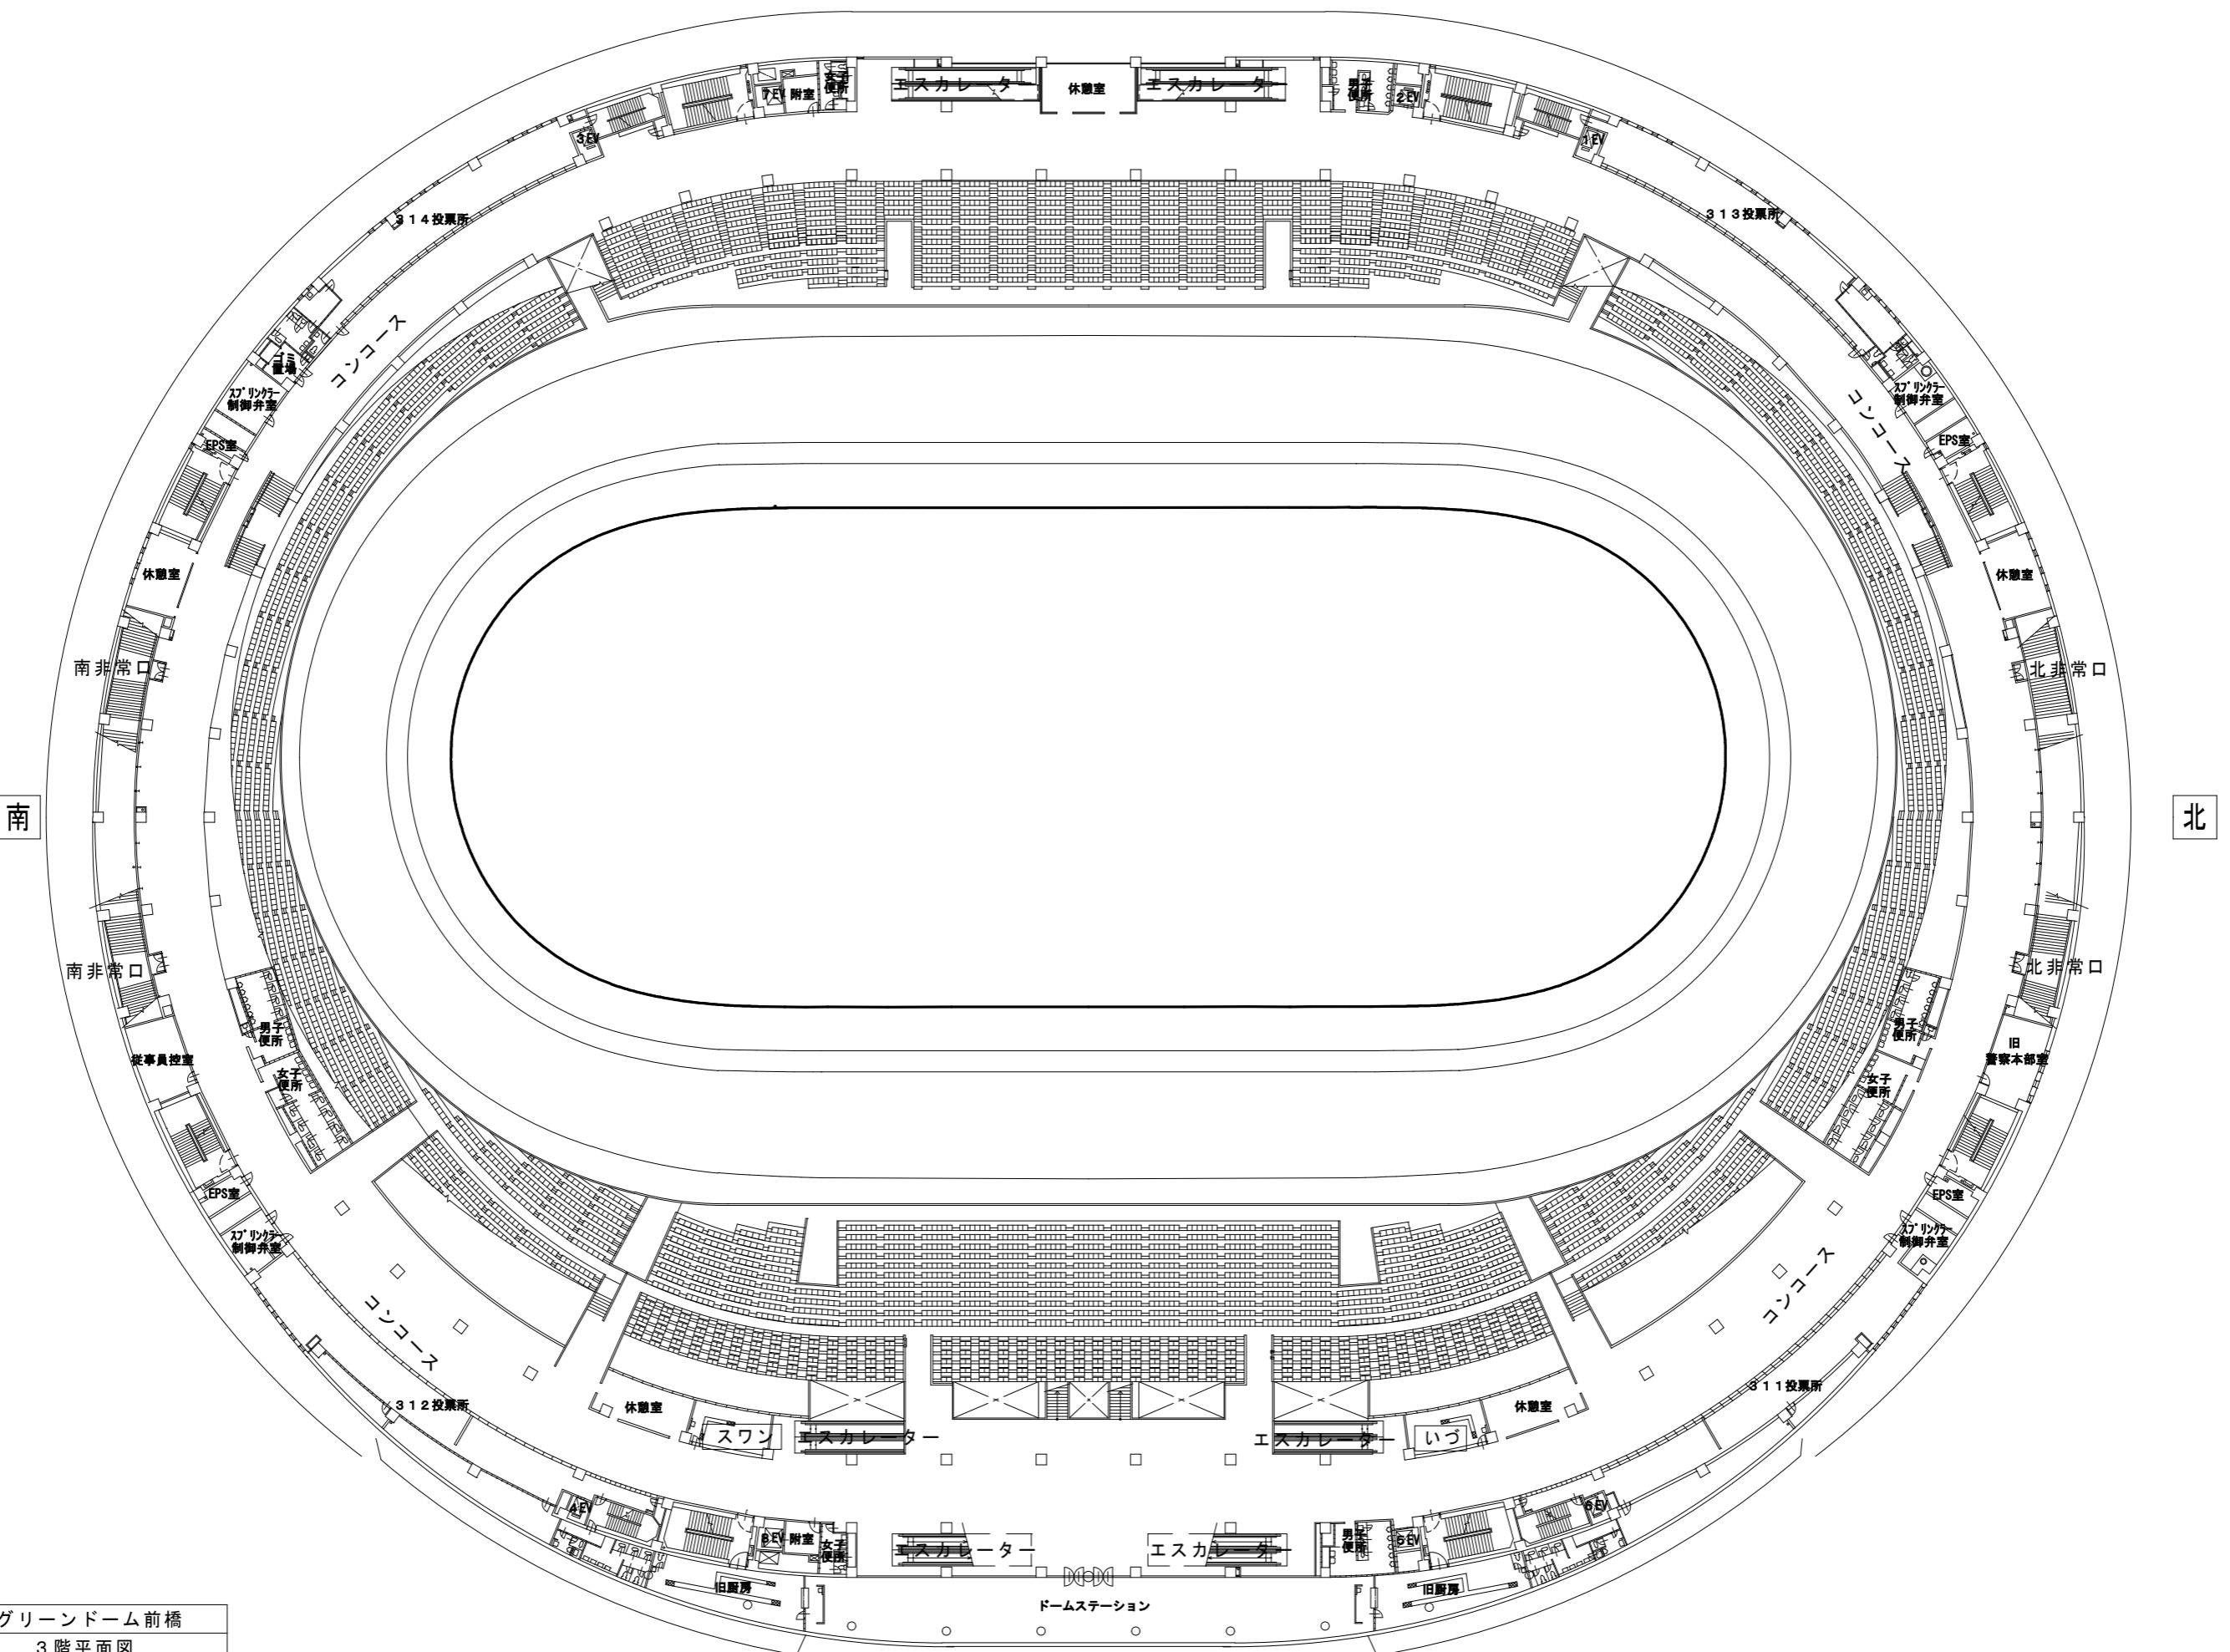

西

グリーンドーム前橋

3階平面図

施設平面図 縮尺1/600

2021年10月 1日現在