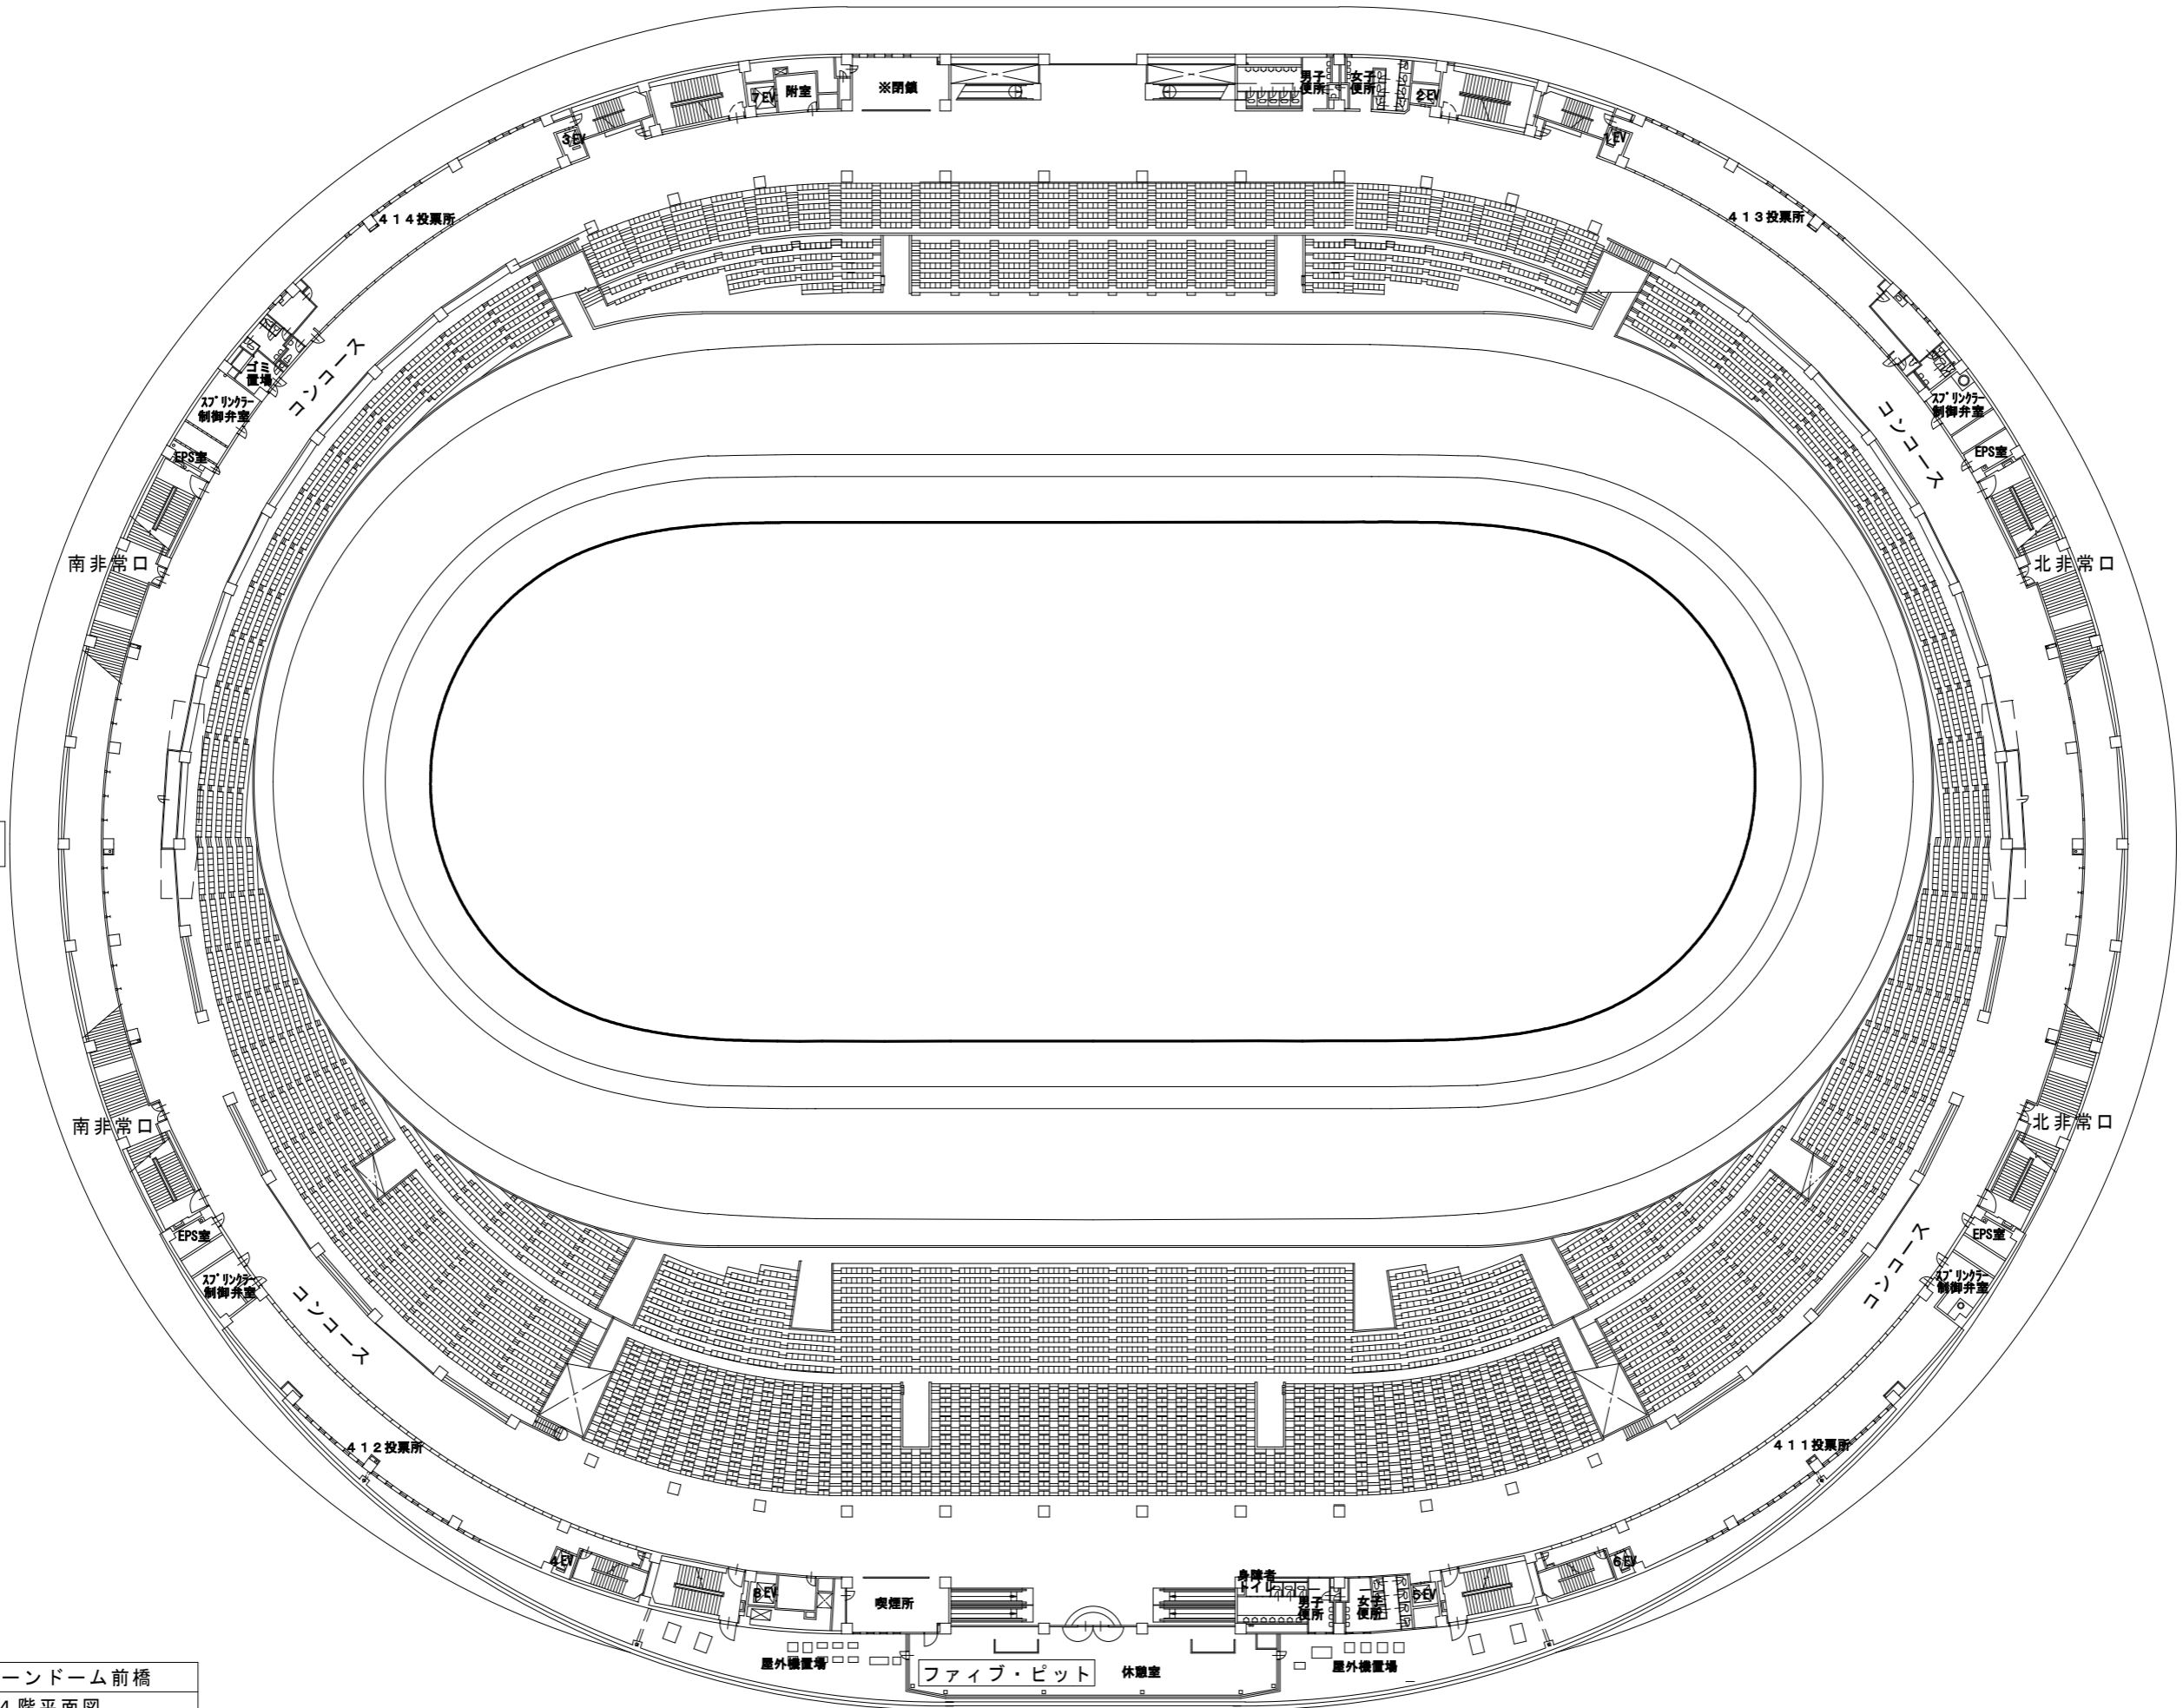

西

北

東

南

グリーンドーム前橋	
4階平面図	
施設平面図	縮尺 1/600
2021年10月 1日現在	