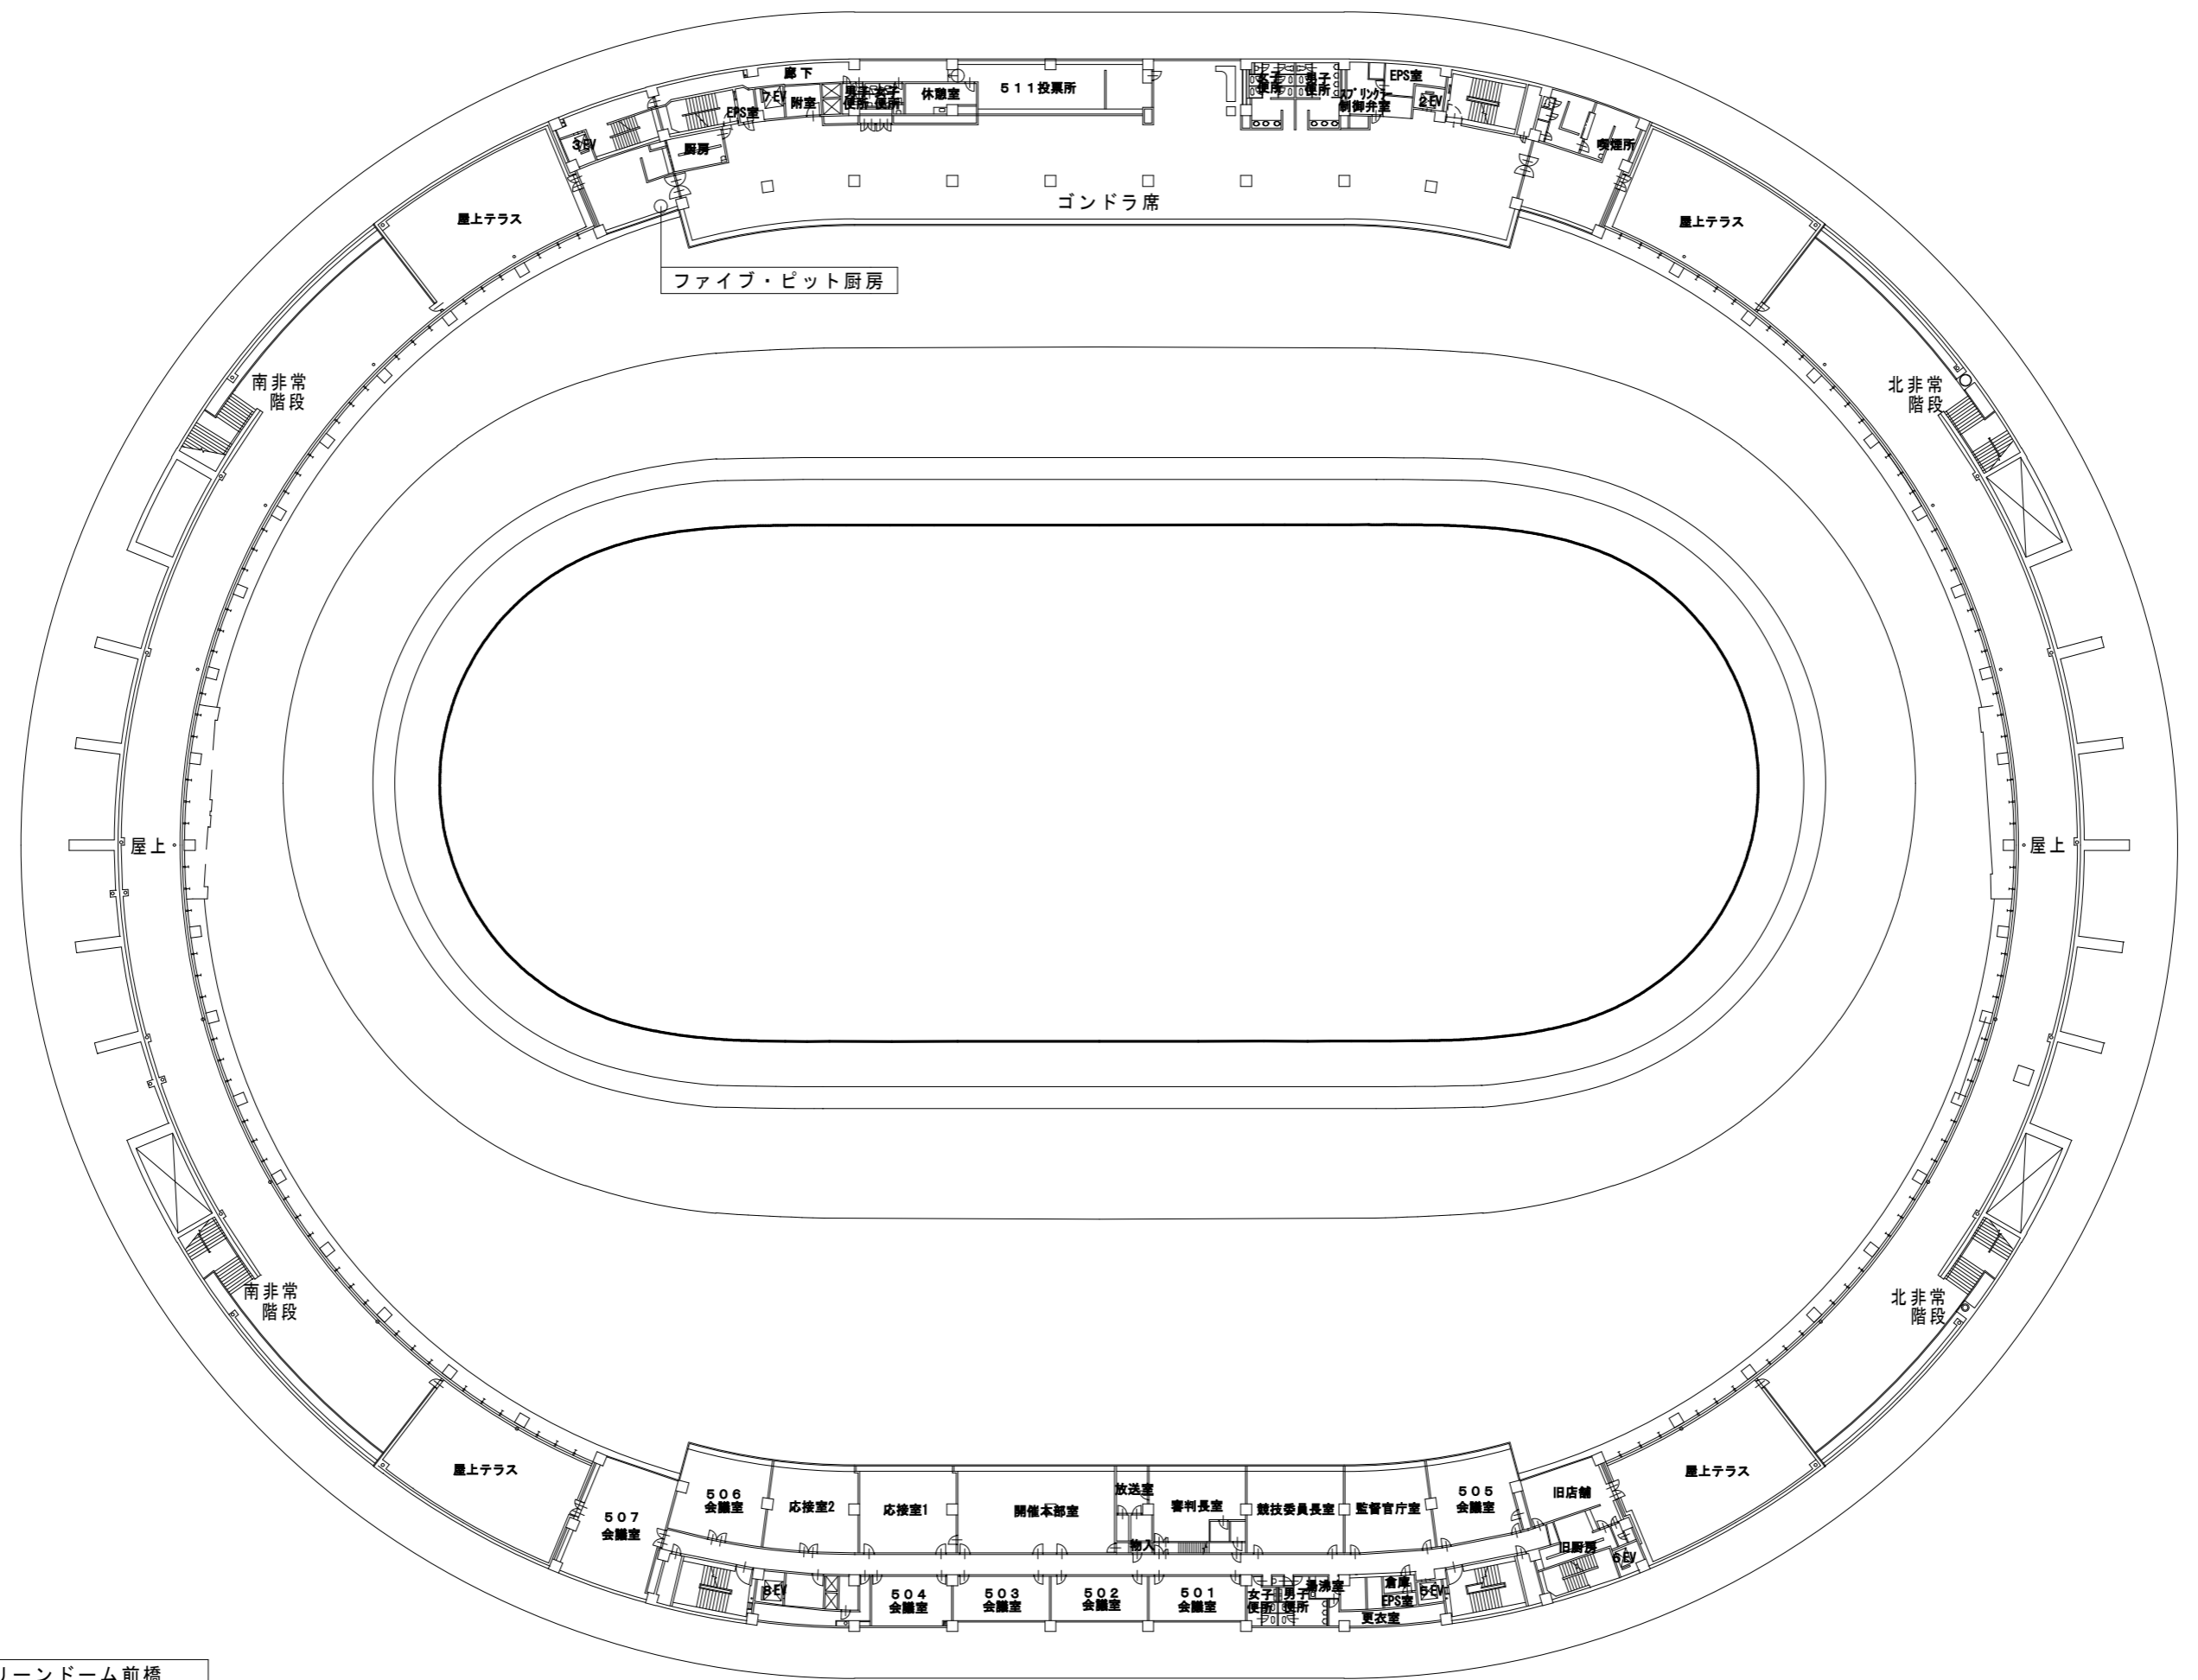

西

南

北

東

グリーンドーム前橋	
5階平面図	
施設平面図	縮尺1/600
2021年10月 1日現在	