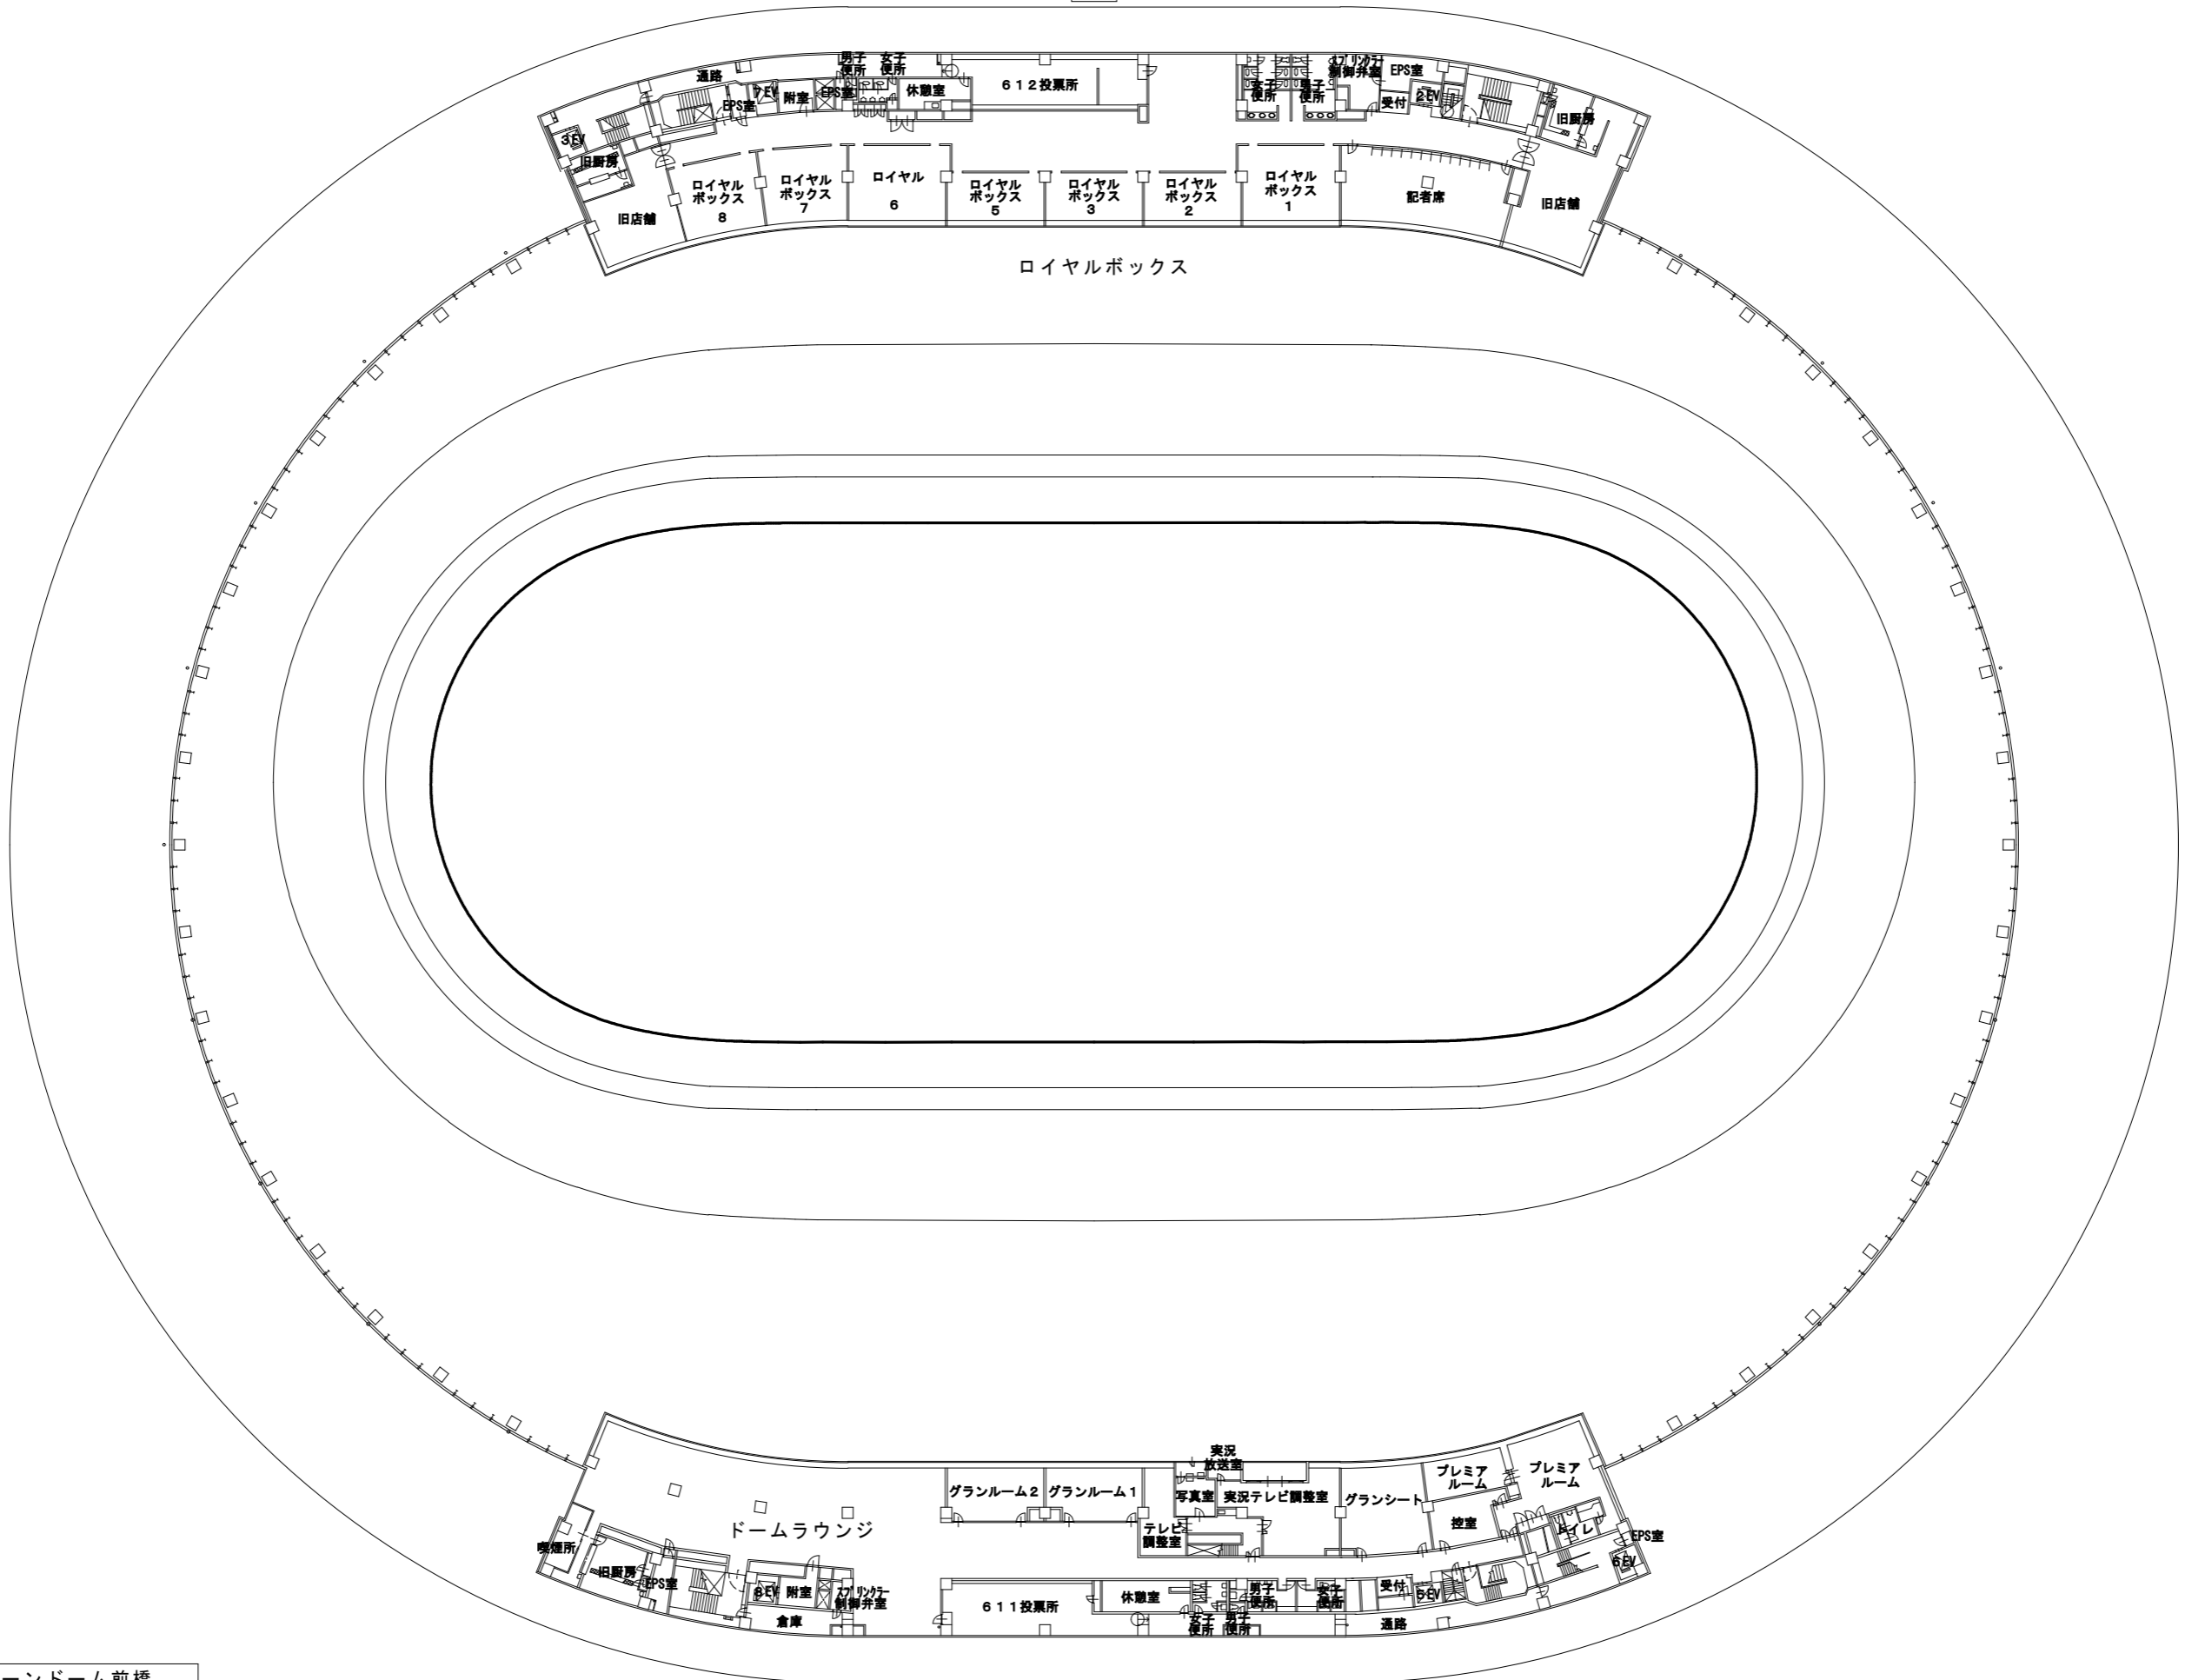

南

北

西

東

グリーンドーム前橋	
6階平面図	
施設平面図	縮尺1/600
2021年10月 1日現在	