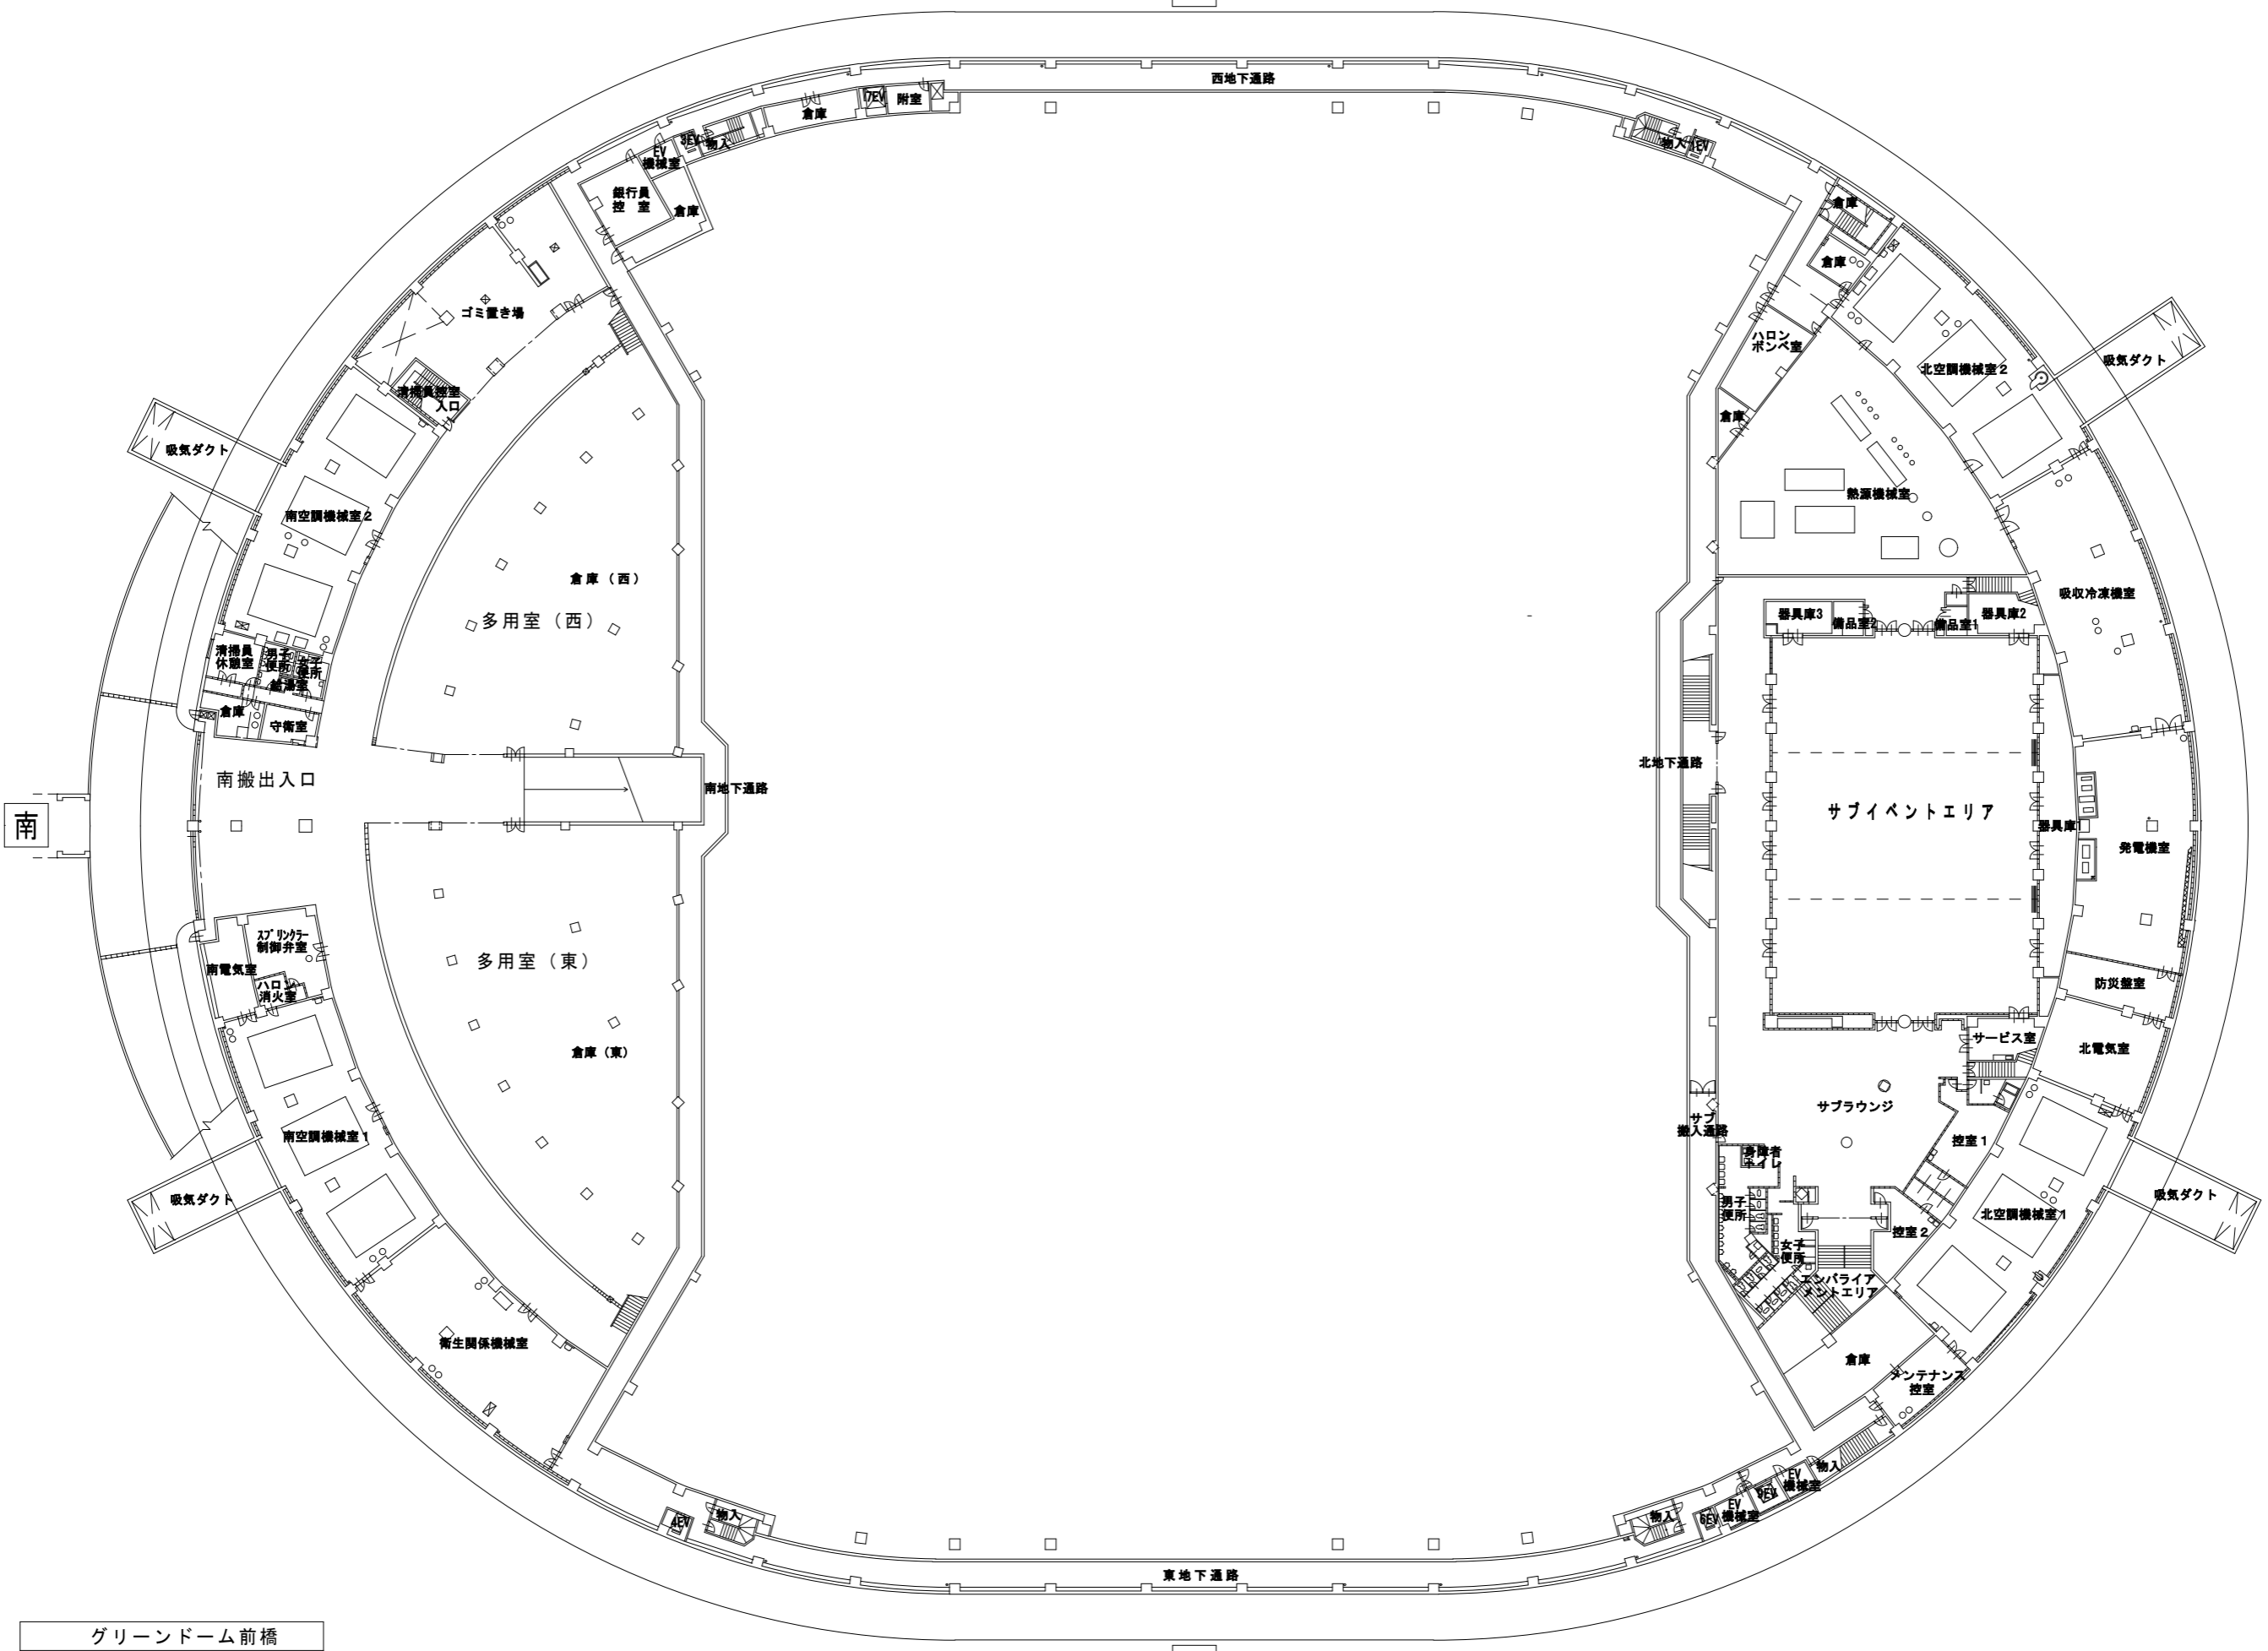

西

西地下通路

東地下通路

東

北

南

グリーンドーム前橋	
地下1階平面図	
施設平面図	縮尺1/600
2021年10月 1日現在	