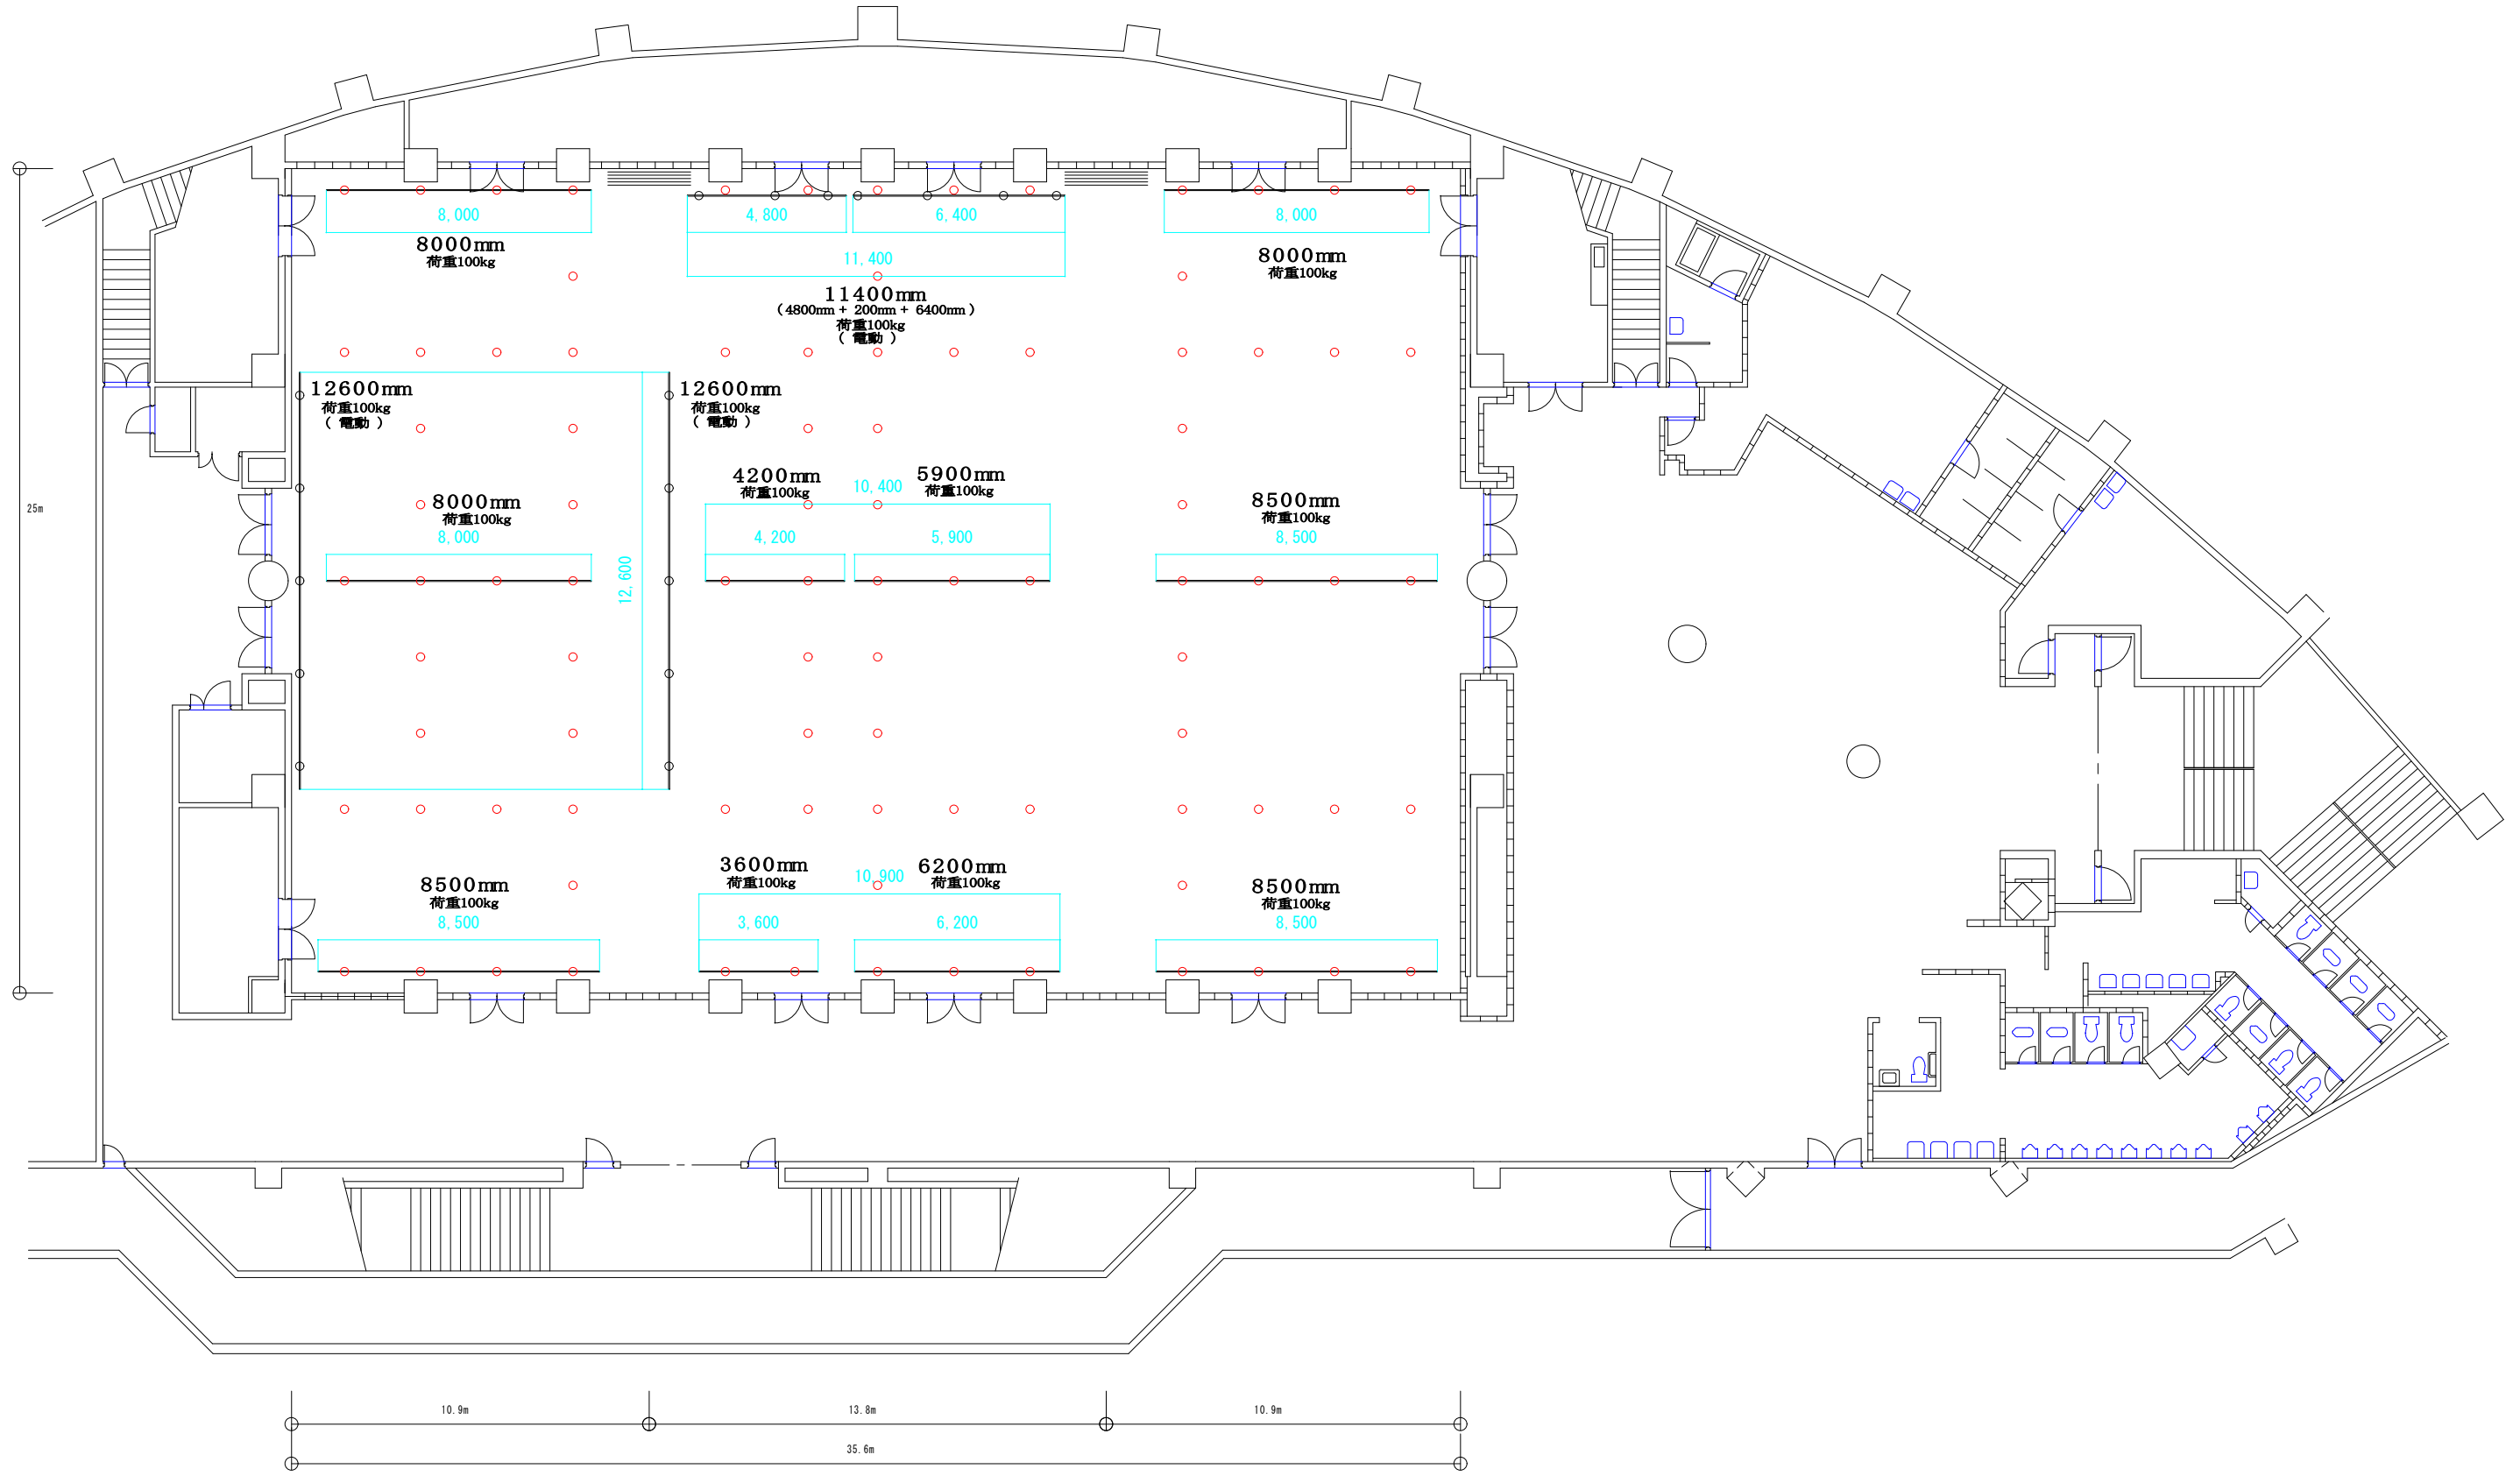

# 照明・美術バトン配置図

グリーンドーム前橋	
照明・美術バトン配置図	
縮尺 1/200	
2011年 1月 1日現在	